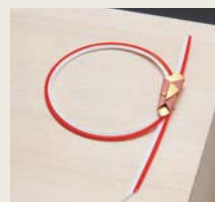

重箱飾り

水引重箱飾り (金丸ゴムひも付)

01 (25927) 祝鶴 250円
約14×8.5cm(ゴム約50cm)

02 (25928) 片あわじ 190円
約12×8.5cm(ゴム約50cm)

※6.5寸1段~8寸3段までご使用いただけます。

水引重箱飾り (金丸ゴムひも付)

03 (25862) 海老 260円
約4.5×11cm(ゴム約50cm)

04 (25861) 松竹梅 240円
約7.5×7.5cm(ゴム約50cm)

※6.5寸1段~8寸3段までご使用いただけます。

重箱用二重ゴム房ひも 紅白 (100本入)

05 (25920) 40cm 4,750円
約L40cm (1本当り47.5円)

06 (25921) 46cm 4,900円
約L46cm (1本当り49円)

07 (25922) 50cm 5,000円
約L50cm (1本当り50円)

重箱用振分ゴム房ひも 紅白 (100本入)

08 (25911) 40cm 4,800円
約L40cm (1本当り48円)

09 (25912) 46cm 4,950円
約L46cm (1本当り49.5円)

10 (25913) 50cm 5,100円
約L50cm (1本当り51円)

重箱用ヒモ

11 (27299) 白 170円
約120cm

12 (27290) 赤 170円
約120cm

水引重箱飾り・紅白輪のし
両面テープ付 朱

13 (26033) 95円
約φ9×15cm

ゴム房ひも 適合重箱	お節重 ゴム紐	6.5寸			7寸		
		1段	2段	3段	1段	2段	3段
40cm	○	○	○	○	×	×	
46cm	×	○	○	×	○	○	
50cm	×	×	×	×	○	○	