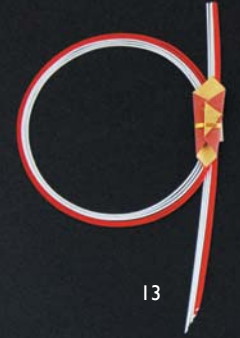

重箱飾り

水引重箱飾り (金丸ゴムひも付)

01 (25927) 祝鶴 250円
約14×8.5cm(ゴム約50cm)

02 (25928) 片あわじ 190円
約12×8.5cm(ゴム約50cm)

※6.5寸1段~8寸3段までご使用いただけます。

水引重箱飾り (金丸ゴムひも付)

03 (25862) 海老 260円
約4.5×11cm(ゴム約50cm)

04 (25861) 松竹梅 240円
約7.5×7.5cm(ゴム約50cm)

※6.5寸1段~8寸3段までご使用いただけます。

重箱用二重ゴム房ひも 紅白 (100本入)

05 (25920) 40cm 4,750円
約L40cm (1本当り47.5円)

06 (25921) 46cm 4,900円
約L46cm (1本当り49円)

07 (25922) 50cm 5,000円
約L50cm (1本当り50円)

重箱用振分ゴム房ひも 紅白 (100本入)

08 (25911) 40cm 4,800円
約L40cm (1本当り48円)

09 (25912) 46cm 4,950円
約L46cm (1本当り49.5円)

10 (25913) 50cm 5,100円
約L50cm (1本当り51円)

重箱用ヒモ

11 (27299) 白 170円
約120cm

12 (27290) 赤 170円
約120cm

水引重箱飾り・紅白輪のし
両面テープ付 朱

13 (26033) 95円
約φ9×15cm

ゴム房ひも 適合重箱	お節重 ゴム紐	6.5寸			7寸		
		1段	2段	3段	1段	2段	3段
40cm	○	○	○	○	×	×	
46cm	×	○	○	×	○	○	
50cm	×	×	×	×	○	○	